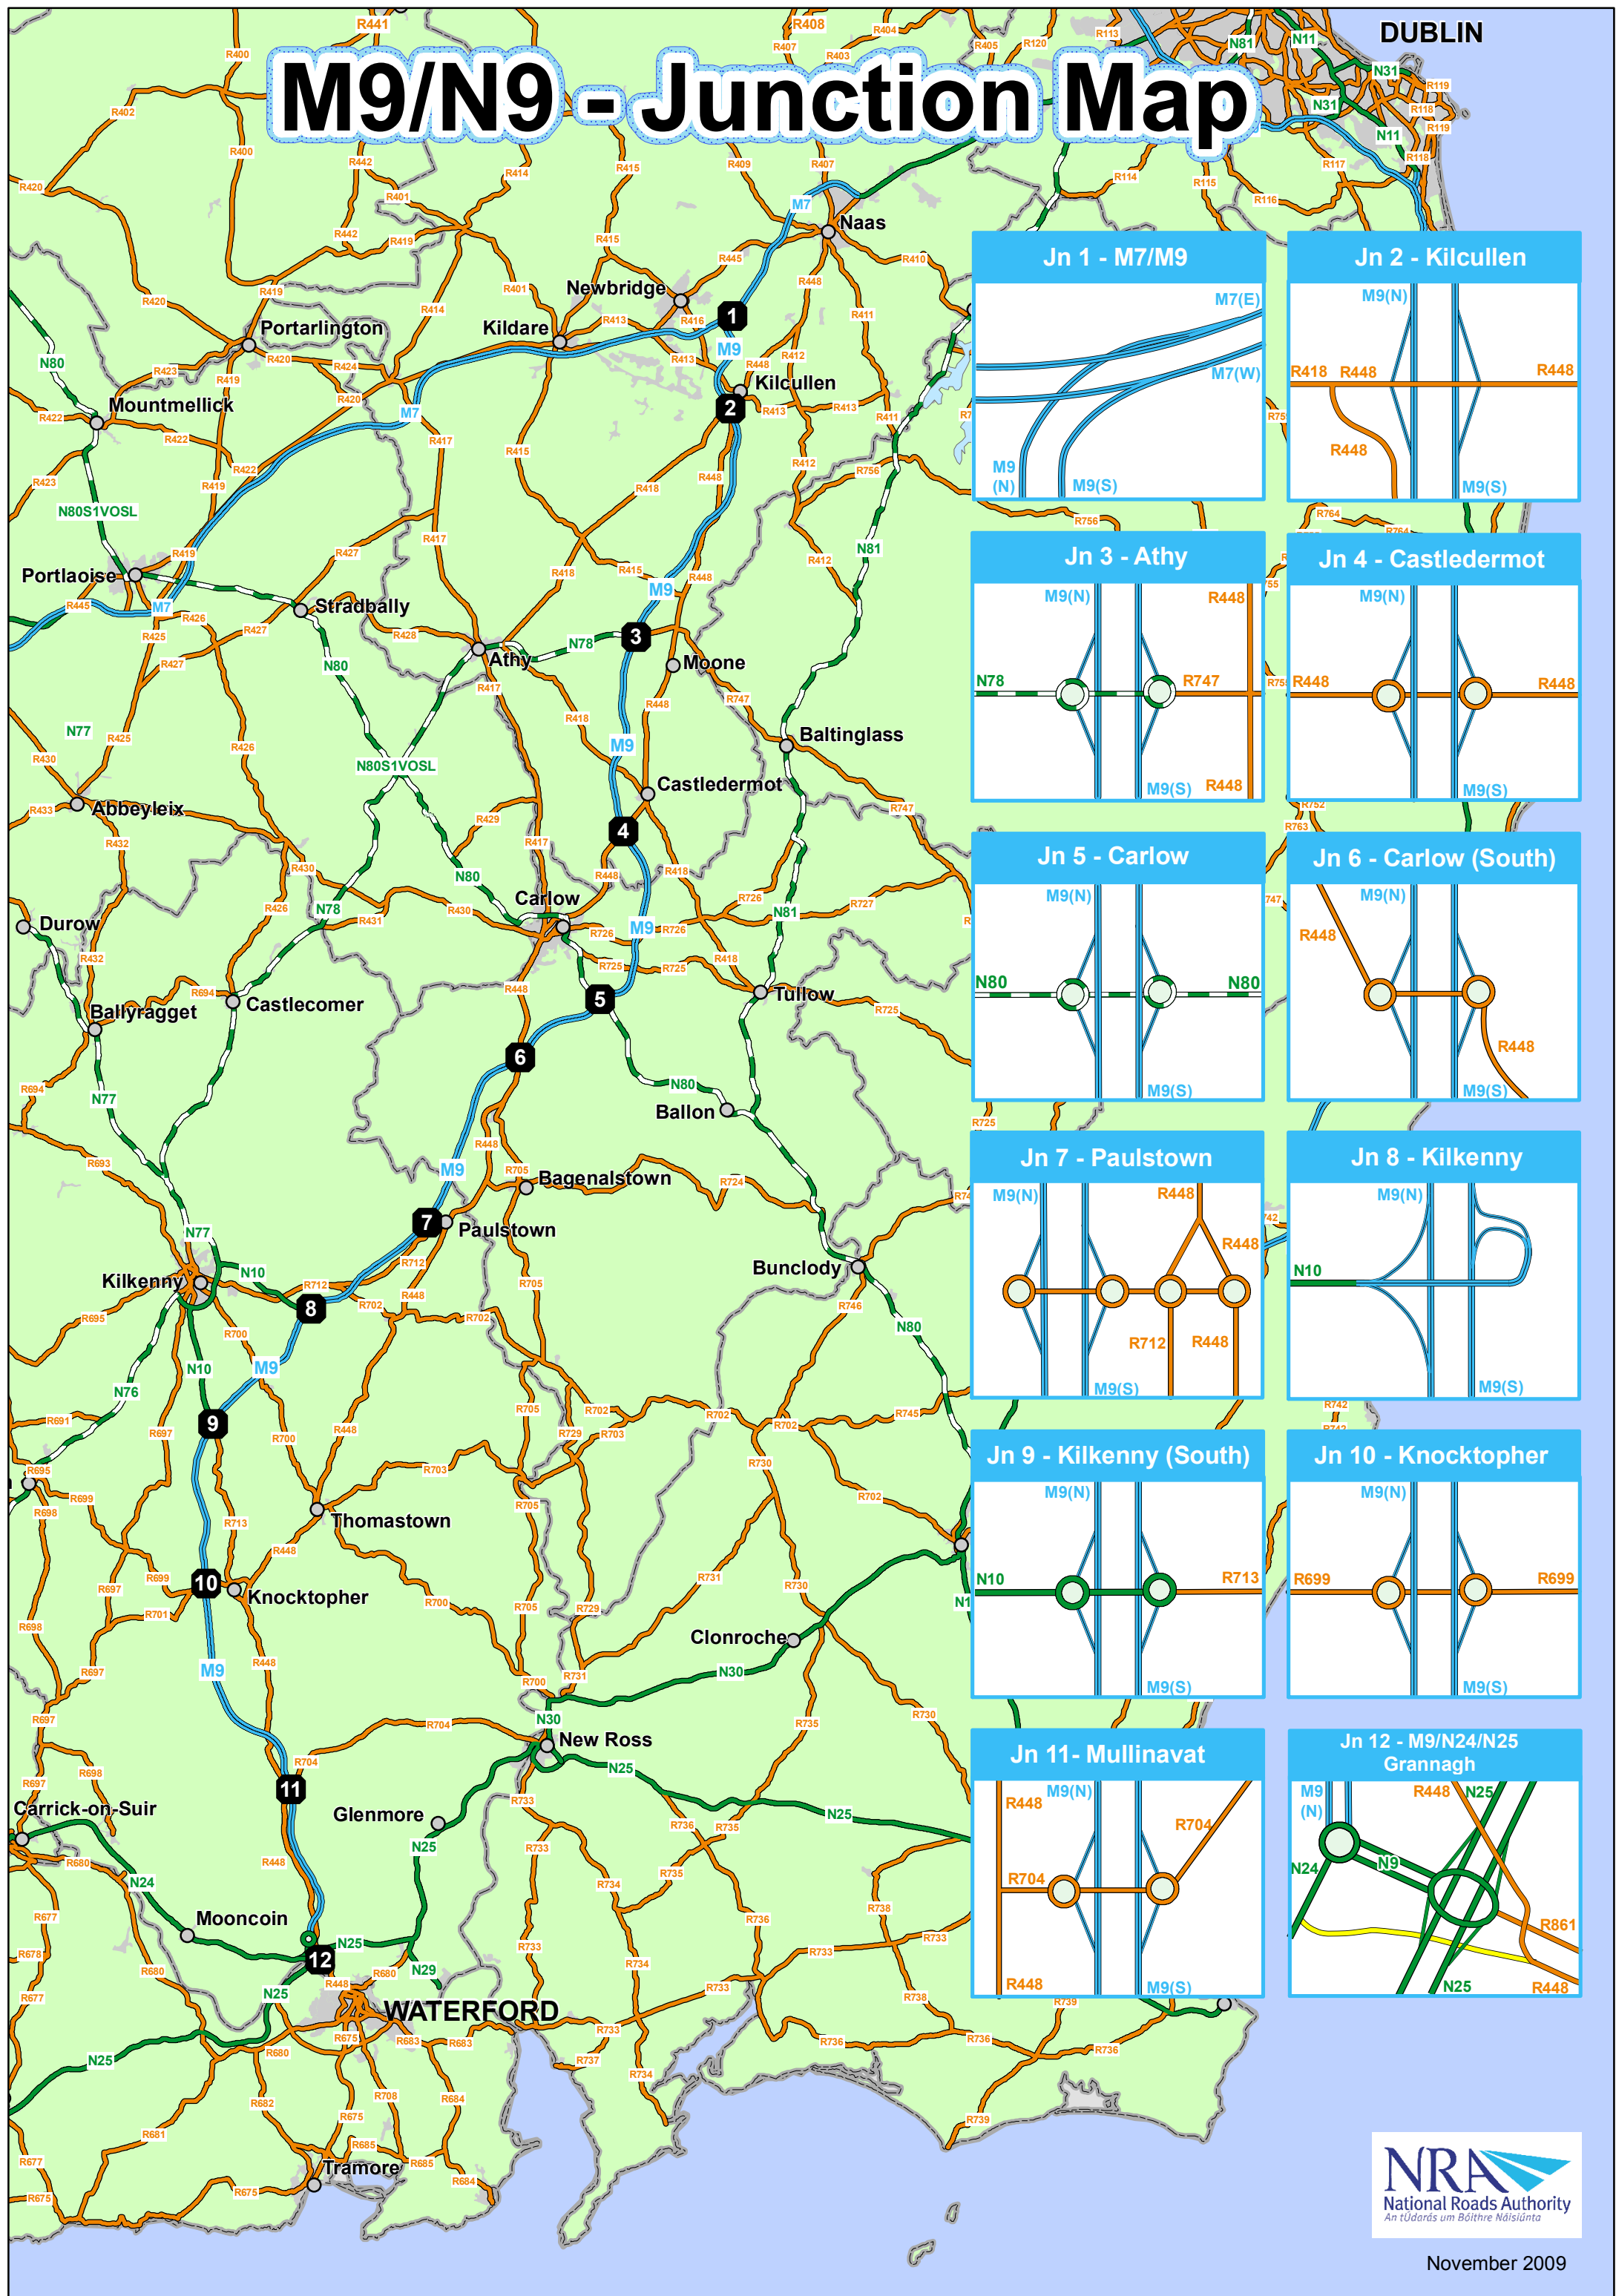

M9/N9 - Junction Map

DUBLIN